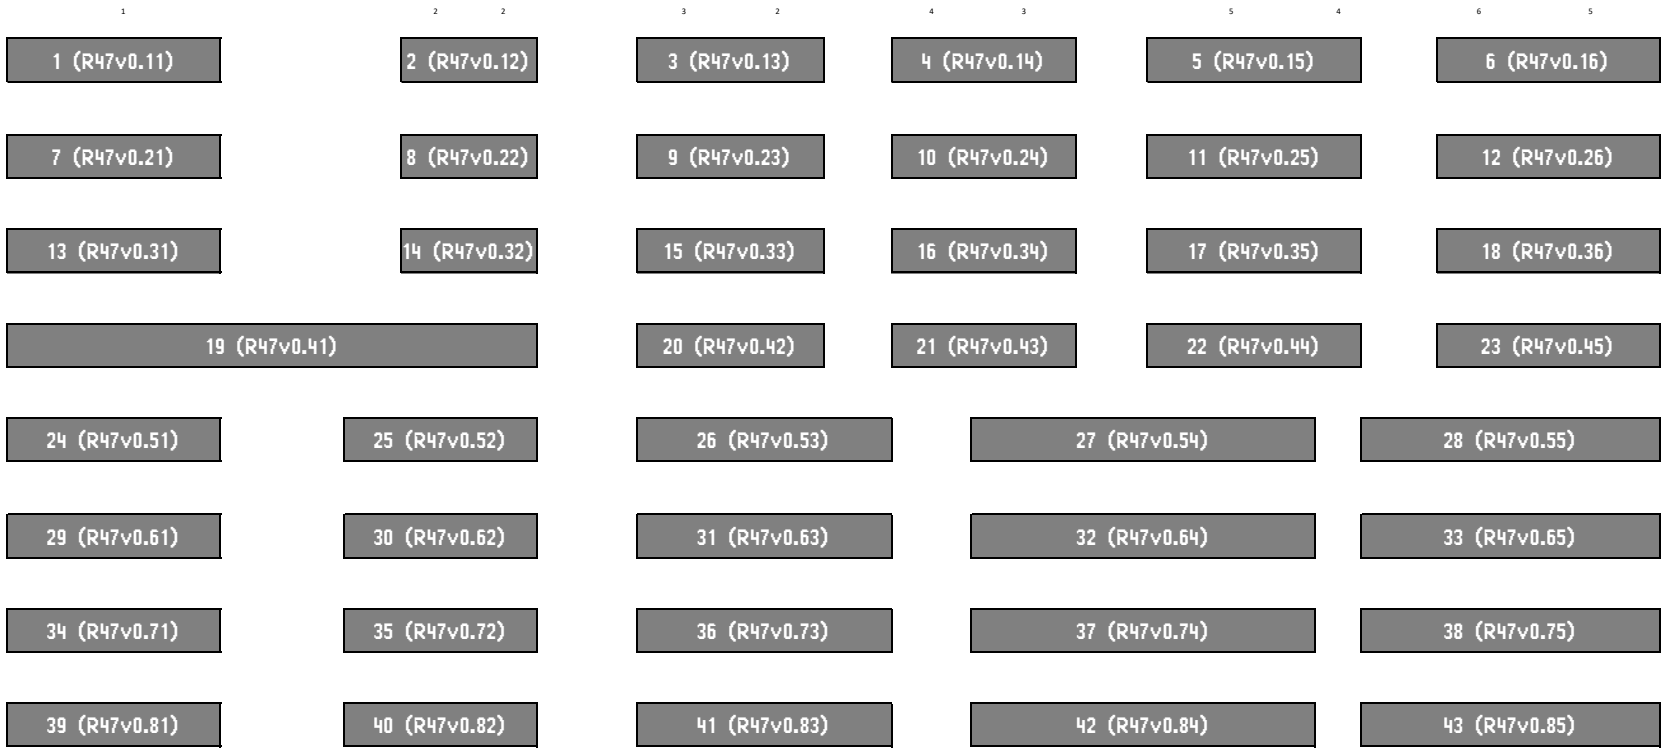

R47v0
keyIndex

1

R47v0_Keyboard_layer_keyIndex
SW_Auto_On = FALSE

1
2
3
4
5
6
7
8

R47 sublayout
Default

keyIndex		