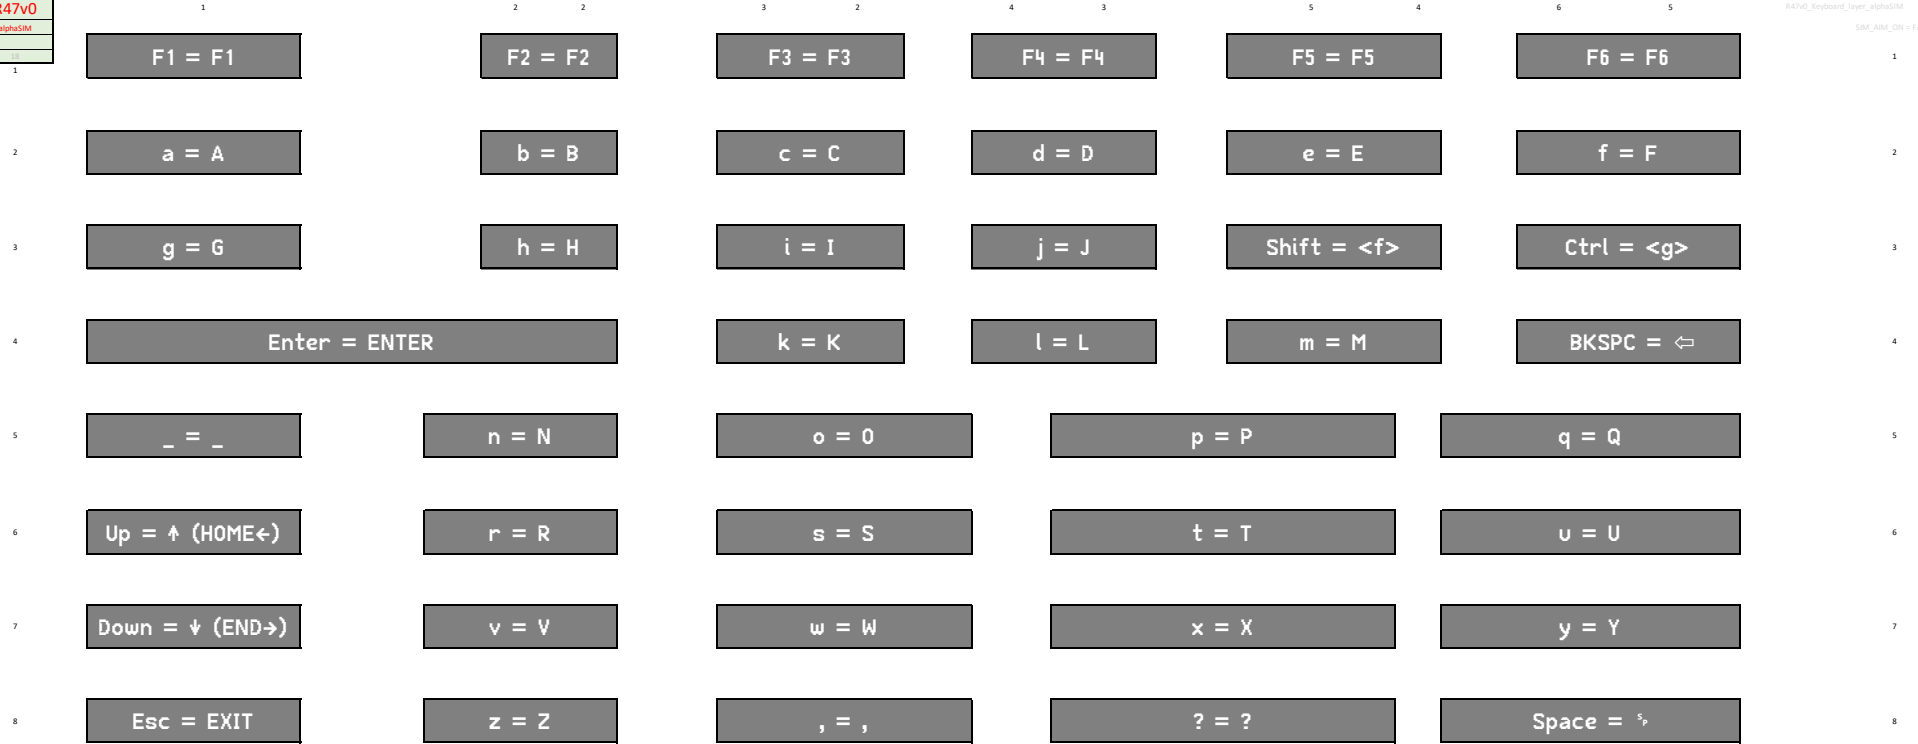

R47v0
alphaSIM

R47v0_Keyboard_Layer_alphaSIM
SW_Auto_On = FALSE

R47 sublayout
Default

1 2 3 4 5
R47v0 layout : alphaSIM layer

alphaSIM keyboard shortcut	